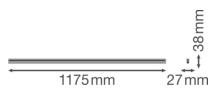

Scheda tecnica Ledvance Reglette LED Linear Compatto 20W 2000lm - 840 Bianco Freddo | 120cm

[Visualizza il prodotto](#)

Dati tecnici

| | |
|-----------------------------------|------------------------------------|
| SKU | 233348 |
| EAN | 4058075099753 |
| Marca | Ledvance |
| Nome del fabbricante | LN COMP BATTEN 1200 20W/4000K LEDV |
| Garanzia Totale di Lampadadiretta | 5 anni |
| Vita Media Utile (ora) | 50000 |

Informazioni tecniche

| | |
|-------------------------------|------------------------------|
| Tecnologia | LED Integrato |
| Sostituto (Watt) | 1x36 |
| Potenza Lampada | 20 |
| Voltaggio (V) | 220-240 |
| Dimmerabile | Non dimmerabile |
| Colore Chiaro | Bianco |
| Codice Colore | 840 Bianco Freddo |
| Colore della Luce (Kelvin) | 4000 Bianco Freddo |
| Indice di Resa Cromatica (Ra) | 80-89 - Buona resa cromatica |
| Impostazione del Colore | Colore unico |
| Flusso Luminoso (Lumen) | 2000 |
| Efficienza (Lm/W) | 100 |
| Fattore Potenza | >0.50 |
| Lampadina inclusa | Sì |

| | |
|------------------|--------------|
| Lunghezza | 120cm |
| Tipo di Prodotto | Reglette LED |

Dettagli sulla plafoniera

| | |
|--------------------------------|-------------------------|
| Montaggio | Superficie |
| Connessione Infisso | Morsetto a vite, 2 poli |
| Copertura Ottica | PC (Policarbonato) |
| Protezione da solidi e liquidi | IP20 |
| Protezione da impatti | IK03 - 0.35 joule |
| Temperatura di Lavoro | Da - 20 a + 40 |
| Alloggiamento | Policarbonato |
| Colore dell'Apparecchio | Bianco |
| Colore del Rivestimento | Bianco |
| Luce d'Emergenza | Senza luce di emergenza |
| Product Serie | Linear |

Dimensioni

| | |
|----------------|------|
| Lunghezza (mm) | 1175 |
| Larghezza (mm) | 27 |
| Altezza (mm) | 38 |

Informazioni sul sensore

Tipo di sensore

Perché scegliere Lampadadiretta?

Nessun sensore

Specialista dell'illuminazione