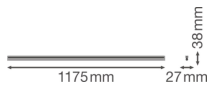

Scheda tecnica Ledvance Reglette LED Linear Compatto 20W 2000lm - 830 Luce Calda | 120cm

[Visualizza il prodotto](#)

Dati tecnici

SKU	233347
EAN	4058075099739
Marca	Ledvance
Nome del fabbricante	LN COMP BATTEN 1200 20W/3000K LEDV
Garanzia Totale di Lampadadiretta	5 anni
Vita Media Utile (ora)	50000

Informazioni tecniche

Tecnologia	LED Integrato
Sostituto (Watt)	1x36
Potenza Lampada	20
Voltaggio (V)	220-240
Dimmerabile	Non dimmerabile
Colore Chiaro	Bianco
Codice Colore	830 Bianco Caldo
Colore della Luce (Kelvin)	3000 Bianco Caldo
Indice di Resa Cromatica (Ra)	80-89 - Buona resa cromatica
Impostazione del Colore	Colore unico
Flusso Luminoso (Lumen)	2000
Efficienza (Lm/W)	100
Fattore Potenza	>0.50
Lampadina inclusa	Sì