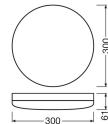

Scheda tecnica Ledvance Bulkhead
LED 300 Bianca 24W 1800lm - 830 Luce
Calda | 300mm - IP65

[Visualizza il prodotto](#)

Dati tecnici

| | |
|-----------------------------------|----------------------------------|
| SKU | 231356 |
| EAN | 4058075062207 |
| Marca | Ledvance |
| Nome del fabbricante | Surface-C LED 300 24W/3000K IK10 |
| Garanzia Totale di Lampadadiretta | 5 anni |
| Vita Media Utile (ora) | 50000 |
| D-Mark | Sì |

Informazioni tecniche

| | |
|-------------------------------|------------------------------|
| Tecnologia | LED Integrato |
| Sostituto (Watt) | 2x26 |
| Potenza Lampada | 24 |
| Voltaggio (V) | 220-240 |
| Dimmerabile | Non dimmerabile |
| Codice Colore | 830 Bianco Caldo |
| Colore della Luce (Kelvin) | 3000 Bianco Caldo |
| Indice di Resa Cromatica (Ra) | 80-89 - Buona resa cromatica |
| Colore Chiaro | Bianco |
| Impostazione del Colore | Colore unico |
| Flusso Luminoso (Lumen) | 1800 |

| | |
|-------------------|--------------------|
| Efficienza (Lm/W) | 75 |
| Copertura Ottica | Polycarbonate (PC) |
| Fattore Potenza | >0.90 |
| Tipo di Prodotto | Plafoniere LED |

Dettagli sulla plafoniera

Dimensioni

| | |
|----------------|-----|
| Lunghezza (mm) | 300 |
| Larghezza (mm) | 300 |
| Altezza (mm) | 56 |

Informazioni sul sensore Perché scegliere Lampadadiretta?

Tipo di sensore

Nessun sensore

Specialista dell'illuminazione